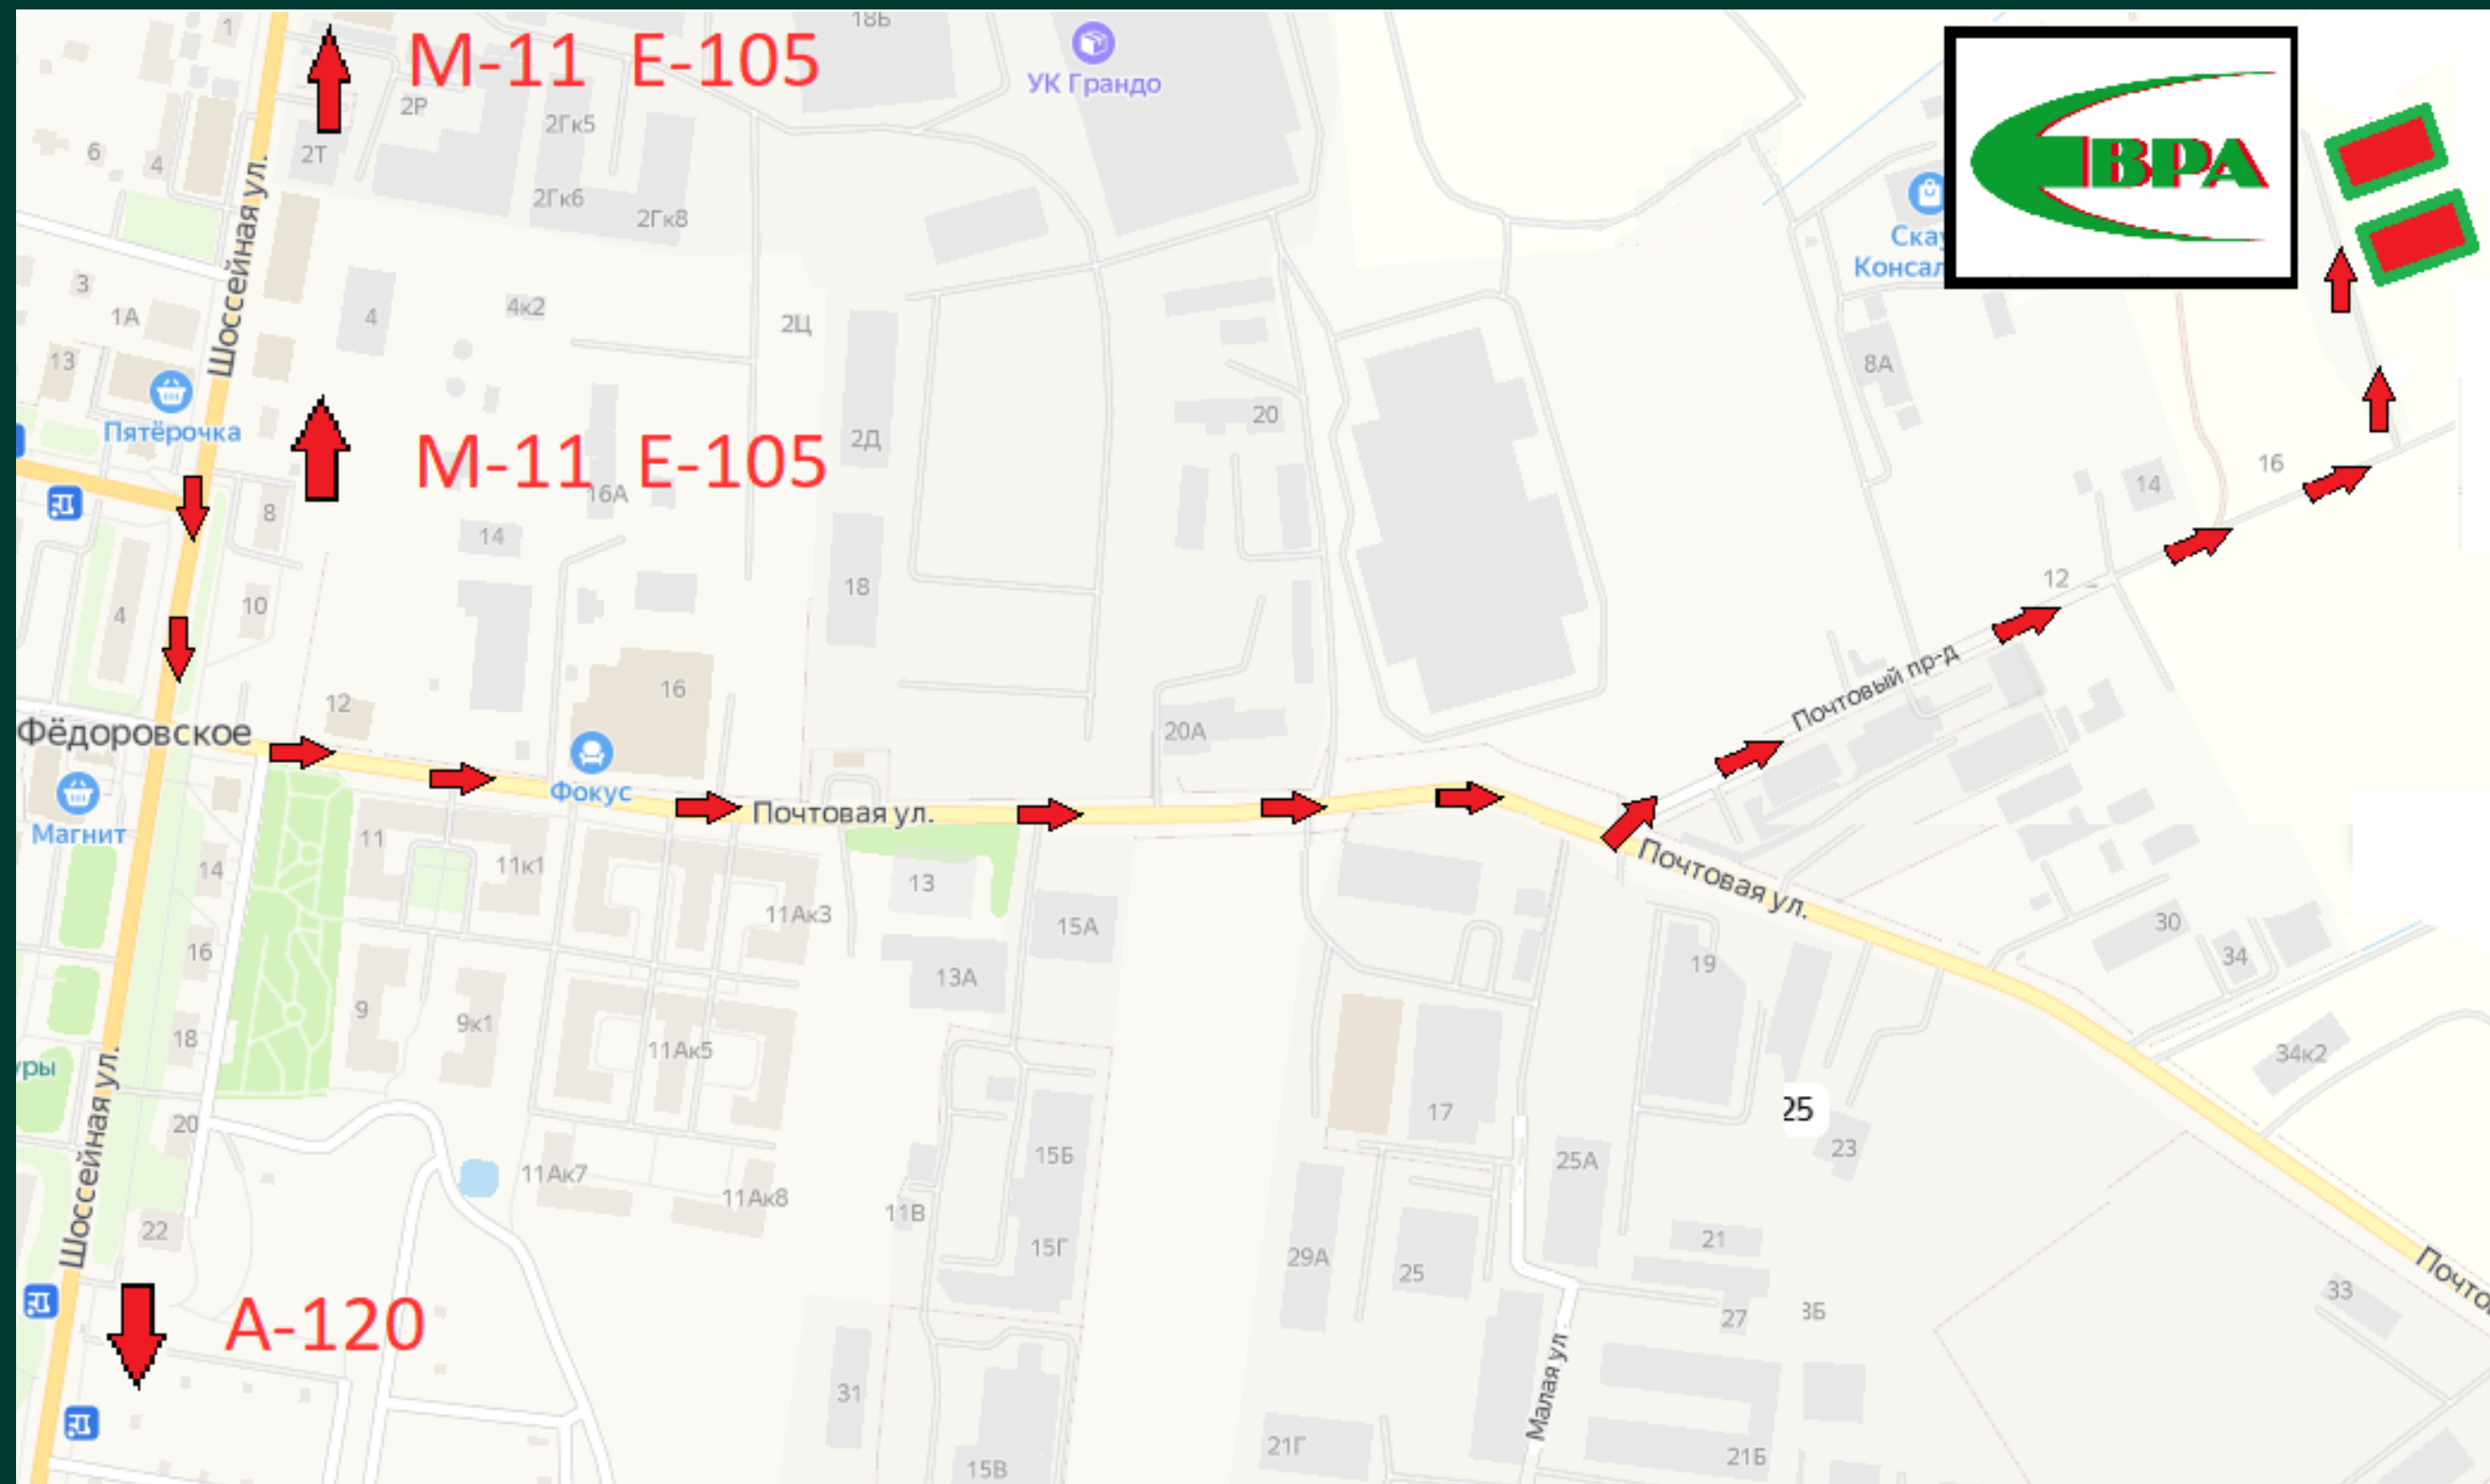

# ЕВРАХИМ

Складской комплекс в Ленинградской области, г.п.Федоровское

# Схема проезда

Адрес: Ленинградская обл, Тосненский р-он,  
Федоровское гор.пос, Почтовый проезд, д.25